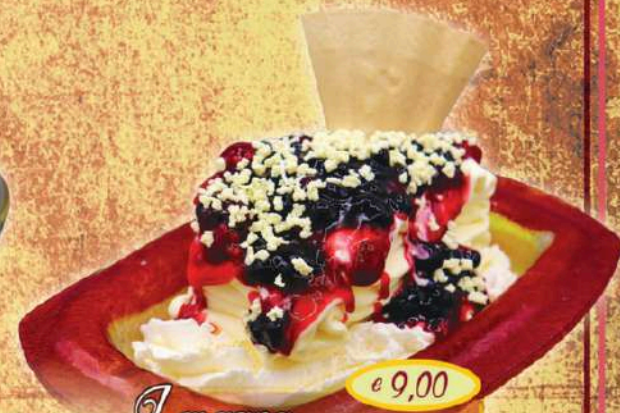

Lasagna Eis
Vanilleeis, Himbeeren, Heidelbeeren, Weißeschokoraseln und Sahne
€ 9,00
AJ LM