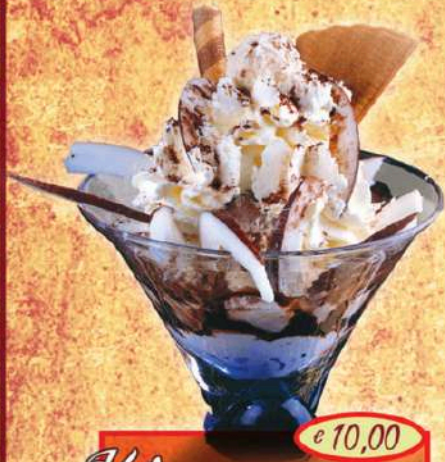

Mit Likör

Kokos

Becher

Eis, Batida de Coco Likör, Kokos, Schokosoße und Sahne

e 10,00

18A
JLM

Krokant

Becher

Eis, Eierlikör, Krokant und Sahne

e 10,00

AF
JLM