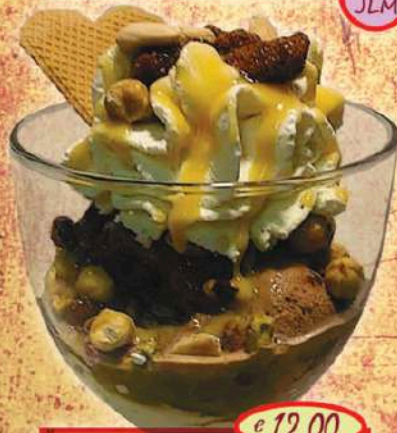

Haus

Becher

Eis, vers. Eierlikör, vers. Nüsse und Sahne

e 12,00

1A
F18A
JLM