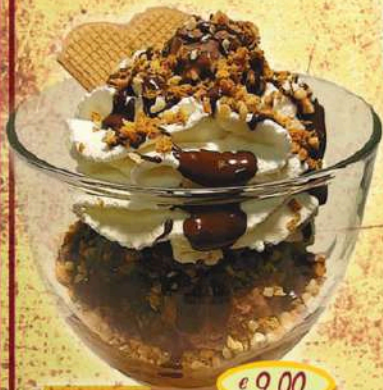

Kinder Karamel

e 5,50

Eis, Karamelsoße, Krokant und Sahne

AJ
F*LM

Kinder Überraschung

e 6,50

Stracciatella und Schokoladeneis, Schokosoße, Schokoraseln, Kinder Überraschung und Sahne

148
AJM

Ohne Likör

Schoko Becher
 Schoko und Nusseis, Schokosoße, Krokant, Schokoraseln und Sahne
 € 8,00
 Groß € 11,00
 8AF-2 JLM

Stracciatella Becher
 Stracciatella und Vanilleeis, Schokoglasur, Schokoraseln und Sahne
 € 8,00
 8AJ LM

Frucht Becher
 Eis, Soße, Früchte und Sahne
 € 9,00
 1AJ LM

Lasagna Eis
 Vanilleeis, Himbeeren, Heidelbeeren, Weißeschokoraseln und Sahne
 € 9,00
 AJ LM

Cookies Becher
 Eis, Schokosoße, Kekse und Sahne
 € 9,00
 8AJ LM